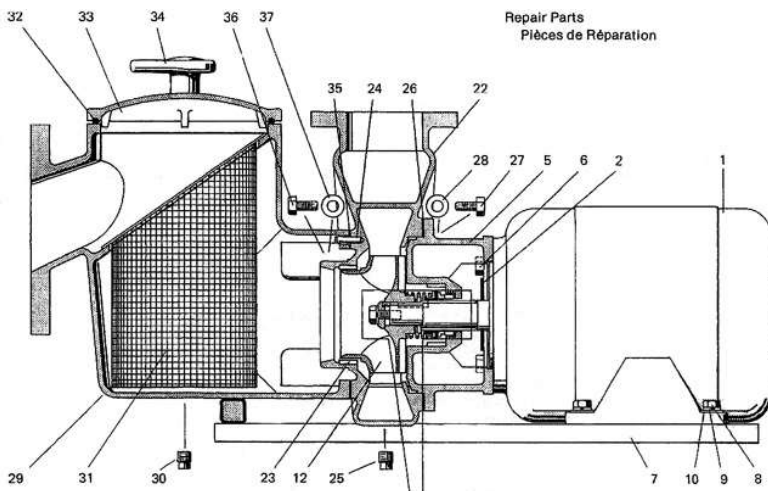

Part Number	Description	List Price
31-0059-11	Plug 1/4"NPT - Galvanized VMC - #25 in diagram	$2.74
31-0059-29	Plug 1/4"NPT - Brass VMB - #25 in diagram	$5.32
13-0191-04	Gasket - #26 in diagram	$19.30
14-2015-03	Index Pin - #24 in diagram	$16.42
13-1223-04	Gasket - #26 in diagram	$15.55
39-0647-04	Strainer Body: VMC - #29 in diagram	$1,476.00
39-0647-12	Strainer Body: VMB - #29 in diagram	$3,168.00
14-0005-09	Grommet - 8/pkg - #28 in diagram	$40.32
14-1293-16	Hex Cap Screw 3/8-16 x 7/8"L: VMB 8/pkg - #27 in diagram	$12.96
14-1293-24	Hex Cap Screw 3/8-16 x 7/8"L: VMC 8/pkg - #27 in diagram	$7.34
16-0707-08	Strainer basket - #31 in diagram	$630.72
39-0648-03	Strainer Cover: VMC - #33 in diagram	$185.76
39-0648-11	Strainer Cover: VMB - #33 in diagram	$437.76
31-0059-11	Plug 1/4"NPT - Galvanized VMC - #30 in diagram	$2.74
31-0059-29	Plug 1/4"NPT - Brass VMB - #30 in diagram	$5.32
47-0442-01	O-Ring 7-1/4" x 7-3/4"- #32 in diagram	$19.32
39-0646-05	Lock Knob Assy. - 2 / Pkg - #34 in diagram	$81.65
12-0618-00	Base: 5VM, 7.5VM-T - #7 in diagram	$185.76
12-0618-18	Base: 7.5VM-S2, 10VM - #7 in diagram	$334.08
14-1294-23	Hex Cap Screw 3/8-16 x 1"L - 4 / Pkg #8 in diagram	$7.20
14-0722-19	Washer 3/8" - 4 / Pkg - #10 in diagram	$3.74
KIT-SS	Assy. Kit Includes 3"&4" Flanges and Gaskets. Stainless Steel Bolts, Nuts & Washers.	$295.20
KIT-ZN	Assy. Kit Includes 3"&4" Flanges and Gaskets. Zinc Bolts, Nuts & Washers.	$218.88