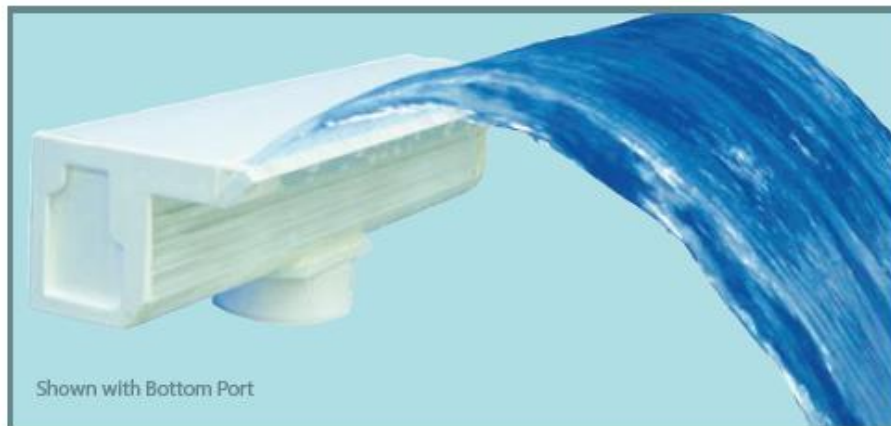

25577-190-000	18in Arch WF (1in Lip) Back Port Wht
25577-190-600	18in Arch WF (6in Lip) Back Port Wht
25577-190-900	18in Arch WF (9in Lip) Back Port Wht
25577-190-120	18in Arch WF (12in Lip) Back Port Wht

25576-260-000	24in Arch WF(1inLip) Bottom Port Wht
25576-260-600	24in Arch WF(6inLip) Bottom Port Wht
25577-260-000	24in Arch WF (1in Lip) Back Port Wht
25577-260-600	24in Arch WF (6in Lip) Back Port Wht
25577-260-900	24in Arch WF (9in Lip) Back Port Wht
25577-260-120	24in Arch WF (12in Lip) Back Port Wht

25576-360-000	36in Arch WF(1inLip) Bottom Port Wht	$399.16
25576-360-600	36in Arch WF(6inLip) Bottom Port Wht	$498.72
25577-360-000	36in Arch WF (1in Lip) Back Port Wht	$399.16
25577-360-600	36in Arch WF (6in Lip) Back Port Wht	$498.72
25577-360-900	36in Arch WF (9in Lip) Back Port Wht	$578.12
25577-360-120	36in Arch WF (12in Lip) Back Port Wht	$633.84

25576-460-000	48in Arch WF(1inLip) Bottom Port Wht	$535.78
25576-460-600	48in Arch WF(6inLip) Bottom Port Wht	$639.42
25577-460-000	48in Arch WF (1in Lip) Back Port Wht	$535.78
25577-460-600	48in Arch WF (6in Lip) Back Port Wht	$639.42
25577-460-900	48in Arch WF (9in Lip) Back Port Wht	$717.44
25577-460-120	48in Arch WF (12in Lip) Back Port Wht	$794.02

Waterfall-Arch

List Price

$214.50
$284.16
$313.44
$337.12

NATURAL WONDERS™ Waterfalls Arch Waterfalls